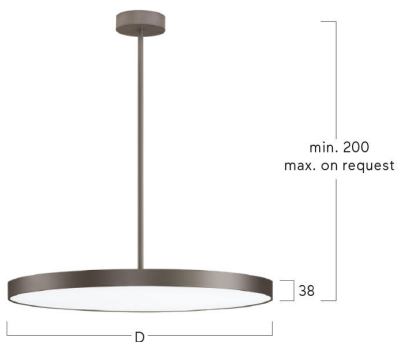

lightnet

Basic-G5

Pendelleuchte - Direktstrahlend

Artikelnummer: BG5OBE-830M-D600-P

Abbildungen ggf. nur ähnlich, dienen als Orientierung.

Basic-G5. LED. Leuchte für Pendelmontage. Filigraner Leuchtenkörper mit 38mm Bauhöhe und minimalistischem Rand von lediglich 5mm. Beleuchtungskörper aus hochwertigem Aluminiumprofil. Oberfläche Jet Black. Lichtcharakteristik: Rein direktstrahlend. Farbtemperatur: 3000K (Warm White). Farbwiedergabeindex (Ra): >80. Opaldiffusor für max. Transmissionsgrad bei homogener Auflösung der Lichtpunkte. Einfach schaltbar. DxH (rund). D= 600mm. H=38mm. Pendelrohr-Abhängung mit Baldachin und innenliegendem Zuleitungskabel (Set).

Pendellänge auf Anfrage. Baldachin: passend zu Leuchtenoberfläche. Medium-Power-Bestromung. 3235lm. 25W. 6,2kg. Binning initial <= MacAdam 3. IP40. Schutzklasse I. CE-, UKCA Kennzeichnung. ENEC. IK02. 220-240V. 50-60 Hz. RG0 (EN62471). Lichtstromrückgang von max. 0,3%/1.000 Betriebsstunden. Nennausfallrate von max. 0,2%/1.000 Betriebsstunden. L85B10 (tq 25°C) = 50.000h. 5 Jahre Garantie. Hersteller: Lightnet GmbH, nach ISO 9001:2015 und 50001:2018 zertifiziert.

lightnet

Basic-G5

Pendelleuchte - Direktstrahlend

Artikelnummer: BG5OBE-830M-D600-P

Kunde / Projekt: _____

Notiz: _____

Produktname	Basic-G5
Leuchtmittel	LED
Installationstyp	Pendelleuchte
Oberfläche	Jet Black
Lichtverteilung	Direktstrahlend
CCT	3000K
Farbwiedergabeindex (Ra)	Ra>80
Optisches System	Opaldiffusor
Steuerung	Einfach schaltbar
Länge L/ Ø D (mm)	D=600mm
Höhe H (mm)	H=38mm
Bestromung	Medium-Power
Leuchtenlichtstrom	3235lm
Anschlussleistung	25W
Abhängung	Pendelrohr-Abhäng. (Set)
Farbe Baldachin	Baldachin: passend zu Leuchtenoberfläche
Seillänge (mm)	Pendellänge auf Anfrage
Schutzart	IP40
Prüfzeichen	ENEC
LED-Lebensdauer	L85B10 (tq 25°C) = 50.000h
Photometrischer Code	8 30 / 3 3 9
Photobiologische Klasse	RG0 (EN62471)
Indoor/Outdoor	Indoor: ta [ambient] max. 25°C
Gewicht (kg)	6,2kg