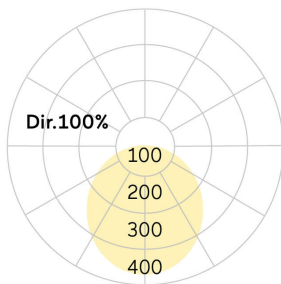

lightnet

Basic-G5

Pendelleuchte - Direktstrahlend

Artikelnummer: BG5OBE-830M-D600-P

Abbildungen ggf. nur ähnlich, dienen als Orientierung.

Basic-G5. LED. Leuchte für Pendelmontage. Filigraner Leuchtenkörper mit 38mm Bauhöhe und minimalistischem Rand von lediglich 5mm. Beleuchtungskörper aus hochwertigem Aluminiumprofil. Oberfläche Jet Black. Lichtcharakteristik: Rein direktstrahlend. Farbtemperatur: 3000K (Warm White). Farbwiedergabeindex (Ra): >80. Opaldiffusor für max. Transmissionsgrad bei homogener Auflösung der Lichtpunkte. Einfach schaltbar. DxH (rund). D= 600mm. H=38mm. Pendelrohr-Abhängung mit Baldachin und innenliegendem Zuleitungskabel (Set).

Pendellänge auf Anfrage. Baldachin: passend zu Leuchtenoberfläche. Medium-Power-Bestromung. 3235lm. 25W. 6,2kg. Binning initial <= MacAdam 3. IP40. Schutzklasse I. CE-, UKCA Kennzeichnung. ENEC. IK02. 220-240V. 50-60 Hz. RG0 (EN62471). Lichtstromrückgang von max. 0,3%/1.000 Betriebsstunden. Nennausfallrate von max. 0,2%/1.000 Betriebsstunden. L85B10 (tq 25°C) = 50.000h. 5 Jahre Garantie. Hersteller: Lightnet GmbH, nach ISO 9001:2015 und 50001:2018 zertifiziert.

lightnet

Basic-G5

Pendelleuchte - Direktstrahlend

Artikelnummer: BG5OBE-830M-D600-P

Kunde / Projekt: _____

Notiz: _____

Produktname	Basic-G5
Leuchtmittel	LED
Installationstyp	Pendelleuchte
Oberfläche	Jet Black
Lichtverteilung	Direktstrahlend
CCT	3000K
Farbwiedergabeindex (Ra)	Ra>80
Optisches System	Opaldiffusor
Steuerung	Einfach schaltbar
Länge L/ Ø D (mm)	D=600mm
Höhe H (mm)	H=38mm
Bestromung	Medium-Power
Leuchtenlichtstrom	3235lm
Anschlussleistung	25W
Abhängung	Pendelrohr-Abhäng. (Set)
Farbe Baldachin	Baldachin: passend zu Leuchtenoberfläche
Seillänge (mm)	Pendellänge auf Anfrage
Schutzart	IP40
Prüfzeichen	ENEC
LED-Lebensdauer	L85B10 (tq 25°C) = 50.000h
Photometrischer Code	8 30 / 3 3 9
Photobiologische Klasse	RG0 (EN62471)
Indoor/Outdoor	Indoor: ta [ambient] max. 25°C
Gewicht (kg)	6,2kg