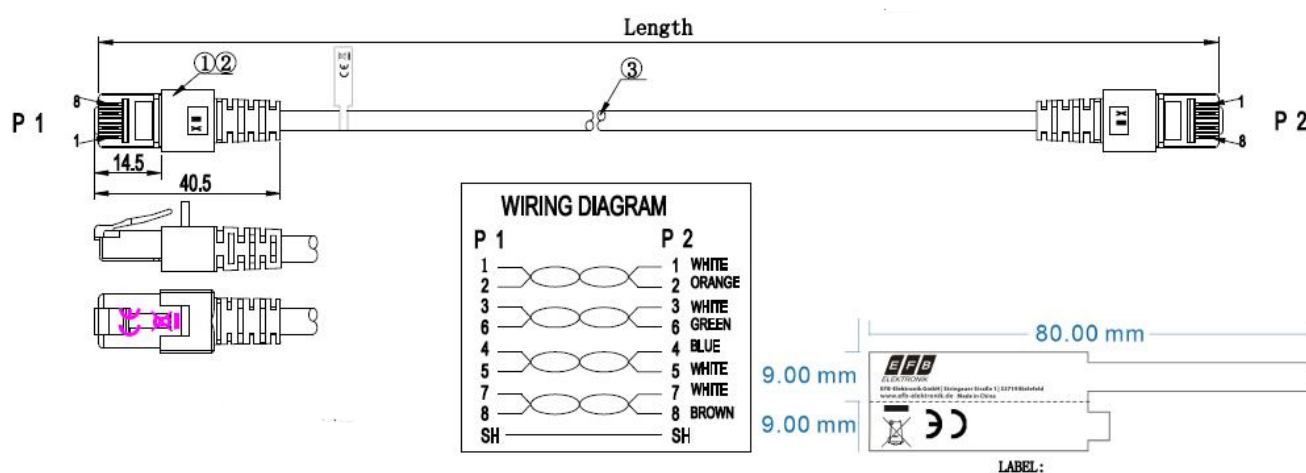

DATENBLATT

RJ45 Patchkabel Cat.6 S/FTP LSZH weiß 5m

Standards, approvals, certifications

Verkabelungsstandard	EN50173
Ölbeständig nach EN 60811-2-1	Nein
Steckverbinder	IEC 60603-7-5

Verfügbare Varianten

ArtNr.	Bezeichnung	Länge	Längentoleranz
K5518.0,15	RJ45 Patchkabel Cat.6 S/FTP LSZH weiß 0,15m	0,15 m	±5 %
K5518.0,25	RJ45 Patchkabel Cat.6 S/FTP LSZH weiß 0,25m	0,25 m	±5 %
K5518.0,5	RJ45 Patchkabel Cat.6 S/FTP LSZH weiß 0,5m	0,5 m	±5 %
K5518.1	RJ45 Patchkabel Cat.6 S/FTP LSZH weiß 1m	1,0 m	±5 %
K5518.1,5	RJ45 Patchkabel Cat.6 S/FTP LSZH weiß 1,5m	1,5 m	±5 %
K5518.2	RJ45 Patchkabel Cat.6 S/FTP LSZH weiß 2m	2,0 m	±5 %
K5518.3	RJ45 Patchkabel Cat.6 S/FTP LSZH weiß 3m	3,0 m	±5 %
K5518.5	RJ45 Patchkabel Cat.6 S/FTP LSZH weiß 5m	5,0 m	±5 %
K5518.7,5	RJ45 Patchkabel Cat.6 S/FTP LSZH weiß 7,5m	7,5 m	±5 %
K5518.10	RJ45 Patchkabel Cat.6 S/FTP LSZH weiß 10m	10,0 m	±5 %
K5518.15	RJ45 Patchkabel Cat.6 S/FTP LSZH weiß 15m	15,0 m	±5 %
K5518.20	RJ45 Patchkabel Cat.6 S/FTP LSZH weiß 20m	20,0 m	±5 %
K5518.25	RJ45 Patchkabel Cat.6 S/FTP LSZH weiß 25m	25,0 m	±5 %
K5518.30	RJ45 Patchkabel Cat.6 S/FTP LSZH weiß 30m	30,0 m	±5 %
K5518.40	RJ45 Patchkabel Cat.6 S/FTP LSZH weiß 40m	40,0 m	±5 %
K5518.50	RJ45 Patchkabel Cat.6 S/FTP LSZH weiß 50m	50,0 m	±5 %

Zeichnungen

Dieses Datenblatt wurde maschinell am 09-09-2024 erzeugt. Technische Änderungen vorbehalten.

DATENBLATT

RJ45 Patchkabel Cat.6 S/FTP LSZH weiß 5m

0,15m / 0,25m

Dieses Datenblatt wurde maschinell am 09-09-2024 erzeugt. Technische Änderungen vorbehalten.