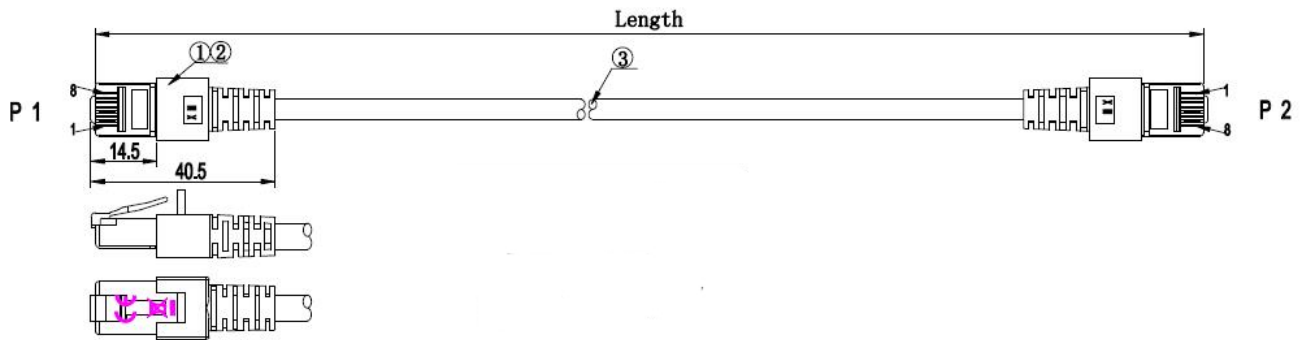

DATENBLATT

RJ45 Patchkabel Cat.6 S/FTP LSZH weiß 5m

0,15m / 0,25m

Dieses Datenblatt wurde maschinell am 09-09-2024 erzeugt. Technische Änderungen vorbehalten.