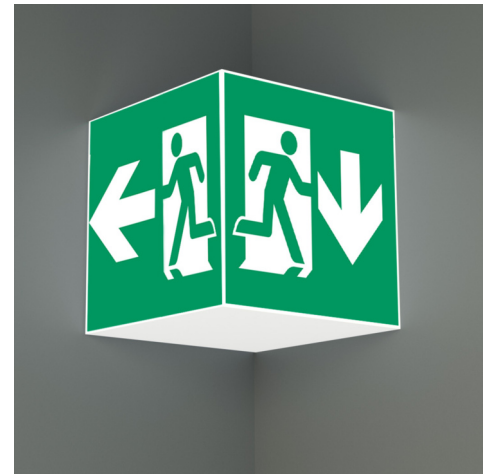

Art.-Nr: WKD411SC
Rettungszeichenleuchte Einzelbatterie
Deckenaufbau, SelfControl (SC), 1 h, 36 m, IP20, Metall, weiß

Quadratische Rettungszeichen-Würfelleuchte zur Kennzeichnung der Flucht- und Rettungswege. Sie kann direkt an die Decke montiert oder mit entsprechendem Zubehör abgehängt werden.

Durch die Würfelform ist diese Leuchte von vier Seiten gut erkennbar. Ideal für Anwendungen bei Wegkreuzungen, wie z.B. in Kaufhäusern mit Regalgängen.

Automatische Überwachung der Sicherheitsleuchte mit SelfControl.

Planungssicherheit wird durch logisch vorgegebene aufgedruckte Piktogramme geboten. Die aufgebrauchten Piktogramme entsprechend DIN ISO 7010 (Pfeil rechts, links und unten).

Mehr Informationen
www.rp-group.com/de/item/WKD411SC