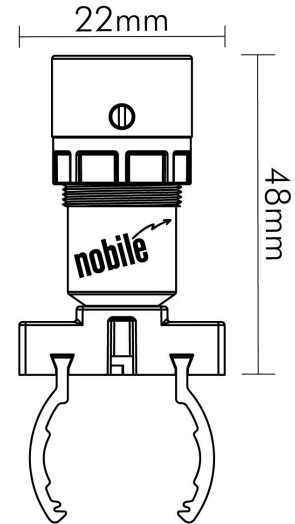

DATENBLATT

Tageslichtsensor 1-10V DIM max. 50mA

Leistungsfähig und intelligent - Sensor zur automatischen Lichtsteuerung

Artikelnummer	7500121016
GTIN	4044538049243

ELEKTRISCHE EIGENSCHAFTEN

Anschlussart primär	offene Leitungsenden 2-polig
Art der Dimmung	1-10V
Kabellänge	80 cm
Erfassungswinkel (kegelförmig)	90°
Belastbarkeit Signalausgang max.	50 mA

MAßE UND GEWICHT

Durchmesser	22 mm
Höhe	48 mm
Gewicht	28 g
Montagehöhe max.	10 m

Eine Haftung für die von uns gelieferte Ware ist jedoch bei Vorliegen von natürlicher Abnutzung, Verschleiß sowie Verbrauch, insbesondere bei Betriebsmitteln LEDs etc. grundsätzlich ausgeschlossen und zwar auch dann, wenn diese bei Lieferung bereits mit der Ware verbunden sind. Angaben zur durchschnittlichen Lebensdauer und Lichtfarben dienen nur der Orientierung, sind unverbindlich und stellen keine Beschaffensvereinbarung dar. Technische und gestalterische Änderungen im Zuge stetiger Produktentwicklungen vorbehalten. nobile AG – Wächtersbacher Str. 78 - 60386 Frankfurt/M. Germany - www.nobile.de

Stand:
18.11.2022
13:01:00

DATENBLATT

Tageslichtsensor 1-10V DIM max. 50mA

Leistungsfähig und intelligent - Sensor zur automatischen Lichtsteuerung

Deckenausschnitt	18 mm
------------------	-------

MATERIAL UND FARBE