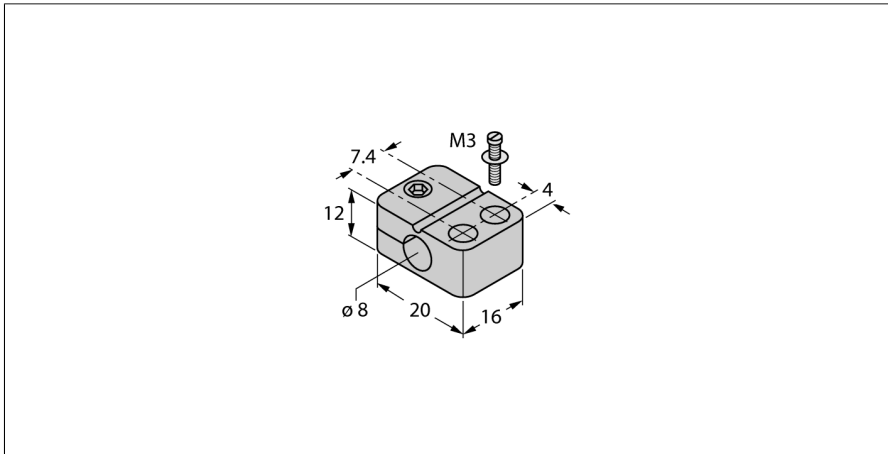

Zubehör

Befestigungsschelle

BST-08N

- Befestigungsschelle ohne Festanschlag
- Kunststoff PA6

Typ	BST-08N
Ident-No.	6947211
Bauform	Zubehör für Gewinderohr, M8
Abmessungen	16 x 20 x 12 mm
Gehäusewerkstoff	Kunststoff, PA6