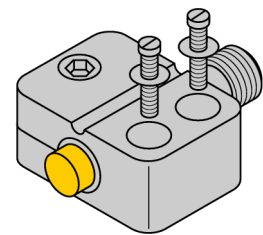

Zubehör

Befestigungsschelle

BST-08N

- Befestigungsschelle ohne Festanschlag
- Kunststoff PA6

Typ	BST-08N
Ident-No.	6947211
Bauform	Zubehör für Gewinderohr, M8
Abmessungen	16 x 20 x 12 mm
Gehäusewerkstoff	Kunststoff, PA6