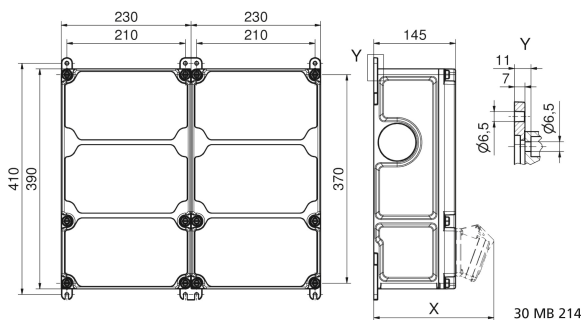

## Wandverteiler Kunststoff - VARIABOX - L Duo

Artikelbeschreibung	
BALS-Art.-Nr	89148
EAN	4024941208482
Produktgruppe	VARIABOX - L Duo
Vorschriften / Normen	DIN EN 61439
Schutzart	IP44
Gerätefarbe	Gehäuseunterteil schwarz ähnlich RAL 9017, Gehäuseoberteil grau RAL 7035
Geräte-Höhe	390mm
Geräte-Breite	460mm
Geräte-Tiefe	145mm

Artikelbeschreibung	
RDF-Faktor	0.83
Nennstrom InA	63

Logistikdaten	
Einzelgewicht	10.072 kg / Stück
Verpackungsart	Karton
Inhaltsmenge	1 ST
EAN	4024941208482
Länge	800 mm
Breite	600 mm
Höhe	340 mm
Gewicht	11.422 kg
Volumen	163'200 ccm

Tiefenmaß/ depth X (mm)

Bezeichnung/ with	IP44	IP67
OTC-Klappe/ OTC operating window	180	180
Schutzk. Steckdose/domestic socket	162	205
CEE 16A 3p	200	200
CEE 16A 4p	204	202
CEE 16A 5p	207	205
CEE 32A 3p/4p	211	213
CEE 32A 5p	213	214
CEE 63A 3p/4p/5p	229	231