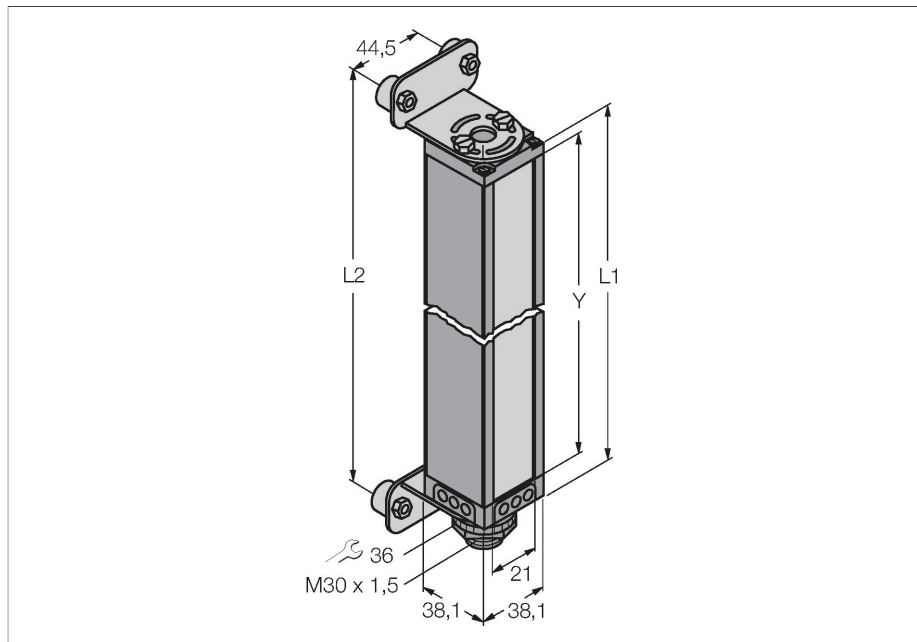

### Merkmale

- 150 mm Kabel mit Stecker, M12 x 1, 8-polig
- Überwachungsfeldhöhe (Y): 143 mm
- Auflösung: 19 mm
- Reichweite: 16,5 m
- Betriebsspannung: 16...30 VDC

### Technische Daten

Typ	MAE616Q
Ident-No.	3072190
<b>Optische Daten</b>	
Funktion	Einweglichtschranke (Sender)
Betriebsart	Sender
Lichtart	IR
Optische Auflösung	9.5 mm
Reichweite	0...16500 mm
Überwachungsfeldhöhe	143 mm
Anzahl der Strahlen	8
<b>Elektrische Daten</b>	
Betriebsspannung	16...30 VDC
Verpolungsschutz	ja
Ansprechzeit typisch	< 5 ms
<b>Mechanische Daten</b>	
Bauform	Quader, Mini Array
Abmessungen	38.1 x 38.1 x 231 mm
Gehäusewerkstoff	Metall, AL
Linse	Kunststoff, Acryl
Elektrischer Anschluss	Kabel mit Steckverbinder, M12 x 1, 0.15 m
Aderzahl	8
Umgebungstemperatur	-40...+70 °C

### Funktionsprinzip

Zur präzisen Überwachung, Prüfanwendungen wie Dimensionierung oder Profilerfassung, Kanten- und Mittenführungen bis hin zur Locherfassung sind messende Lichtvorhänge optimal geeignet. Jedes System besteht aus einem Sender und einem Empfänger, der über zwei umschaltbare Schaltausgänge verfügt. Ausserdem ist die Datenübertragung auch über RS485. Das Gerät kann mittels Software über den PC parametrieren werden. Die Reaktionszeiten sind von der Messfeldhöhe und dem eingestellten Scanmodus abhängig. Nähere Informationen hierzu sind der Bedienungsanleitung zu entnehmen.

## Anschlusszubehör

Maßbild	Typ	Ident-No.	
	RKS8T-2/TEL	6625446	Anschlussleitung, M12-Kupplung, gerade, 8-polig, Leitungslänge: 2m, Mantelmaterial: PVC schwarz; geschirmt; cULus-Zulassung; andere Leitungslängen und Ausführungen lieferbar, siehe <a href="http://www.turck.com">www.turck.com</a>
	WKS8T-2/TEL	6625449	Anschlussleitung, M12-Kupplung, gewinkelt, 8-polig, Leitungslänge: 2m, Mantelmaterial: PVC, schwarz; geschirmt; cULus-Zulassung; andere Leitungslängen und Ausführungen lieferbar, siehe <a href="http://www.turck.com">www.turck.com</a>