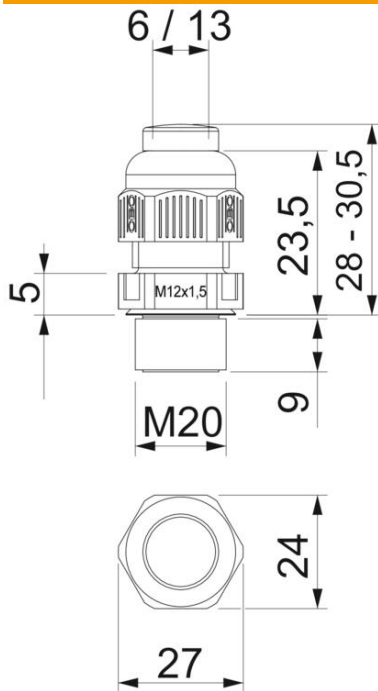

## Stammdaten

Artikelnummer	2023044
Bezeichnung 1	Kabelverschraubung
Bezeichnung 2	mit Verschlussstopfen
Hersteller	OBO
Dimension	M20
Farbe	lichtgrau; RAL 7035
Werkstoff	Polyamid
Kleinste VK-Einheit	50
Mengeneinheit	Stück
Gewicht	0,99 kg
Gewichtseinheit	kg/100 St.
CO Fußabdruck (GWP) Cradle-to-Gate	0,0393 kg COe / 1 Stück

# Technisches Datenblatt

Kabelverschraubung, metrisches Gewinde mit Verschlussstopfen, lichtgrau

Artikelnummer: 2023044

## Abmessungen

Länge	28 mm
Breite	24 mm
Höhe	27 mm
Maß E	27 mm
Maß L max.	30,5 mm
Maß L min.	28 mm
Maß L1	9 mm
Maß L2	5 mm
Maß L3	23,5 mm

## Technische Daten

Schutzart	IP68
Sechskant Eckmaß	27 mm
Teilbare Verschraubung	nein
Temperatureinsatzbereich max.	65 °C
Temperatureinsatzbereich min.	-20 °C
Zugentlastungsmöglichkeit	ja