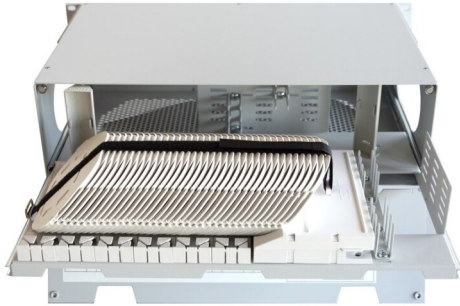

## CCM SLITE 3HE Durchspleisspanel HD ausziehbar re

### Artikel 951947

CCM SLITE 3HE Durchspleisspanel HD ausziehbar re  
inkl. Mixer und 18m (6x3m) Zuführungsschlauch  
(10mm)  
inkl. 36x Spleisskassettenmodule für 12x Crimp 4mm  
kompatibel zu CCM SLITE Panels rechts  
für bis zu 18x Flexschlauch (je 9x für Zu-/Abgang)  
pro Flexschlauch max. 6 Bündeladern einführbar  
ausschwenkbar  
max. Kapazität 432 Spleisse

### Merkmale

<b>Höhe:</b>	3 HE
<b>Breite:</b>	19 "
<b>Tiefe:</b>	280 mm
<b>Material:</b>	Stahl lackiert
<b>Farbe:</b>	RAL7035, Lichtgrau
<b>Befestigung:</b>	19" Befestigungsset M6
<b>Kabeleinführung:</b>	links über Flexschlauch
<b>Zugänglichkeit:</b>	Auszugschublade Frontseite
<b>Kapazität:</b>	48 Bündelern à 24 Fasern, 5.5m 72 Bündelern à 12 Fasern, 5.5m
<b>Spleisskamm:</b>	12-fach
<b>Spleisschutz:</b>	Crimp
<b>Montage:</b>	19" vorne und hinten