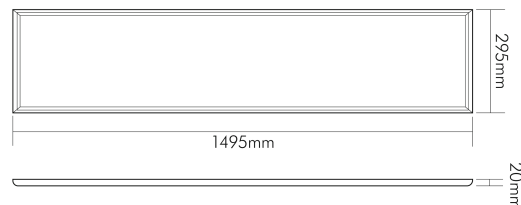

DATENBLATT

LED Panel R3ST upright UGR<19 41W TUN dim Dali

Rechteckige Pendelleuchte

Artikelnummer	1560721346
GTIN	4044538070858

LICHTTECHNISCHE EIGENSCHAFTEN

Farbtemperatur	2700 - 6500 K
LED Effizienz	132 lm/W
LED Effizienz [System]	113 lm/W
Gesamtlichtstrom	5200 - 5400 lm
Gesamtlichtstrom up	2700 lm
Gesamtlichtstrom down	2700 lm
Abstrahlwinkel [Halbwertswinkel] unten	120 °
Abstrahlwinkel [Halbwertswinkel] oben	120 °
Farbabstand (MacAdam)	3 SDCM

ELEKTRISCHE EIGENSCHAFTEN

Lampenleistung	41 W
Max. Systemleistung	48 W
Konstantstrom	1050 mA
Nennspannung des Betriebsgerätes [AC]	220 - 240 V
Leistungsfaktor [bei Volllast]	0,97

SICHERHEITSEIGENSCHAFTEN

CE-Kennzeichnung	ja
RoHS	ja

Stand
21.05.2025
19:15:37