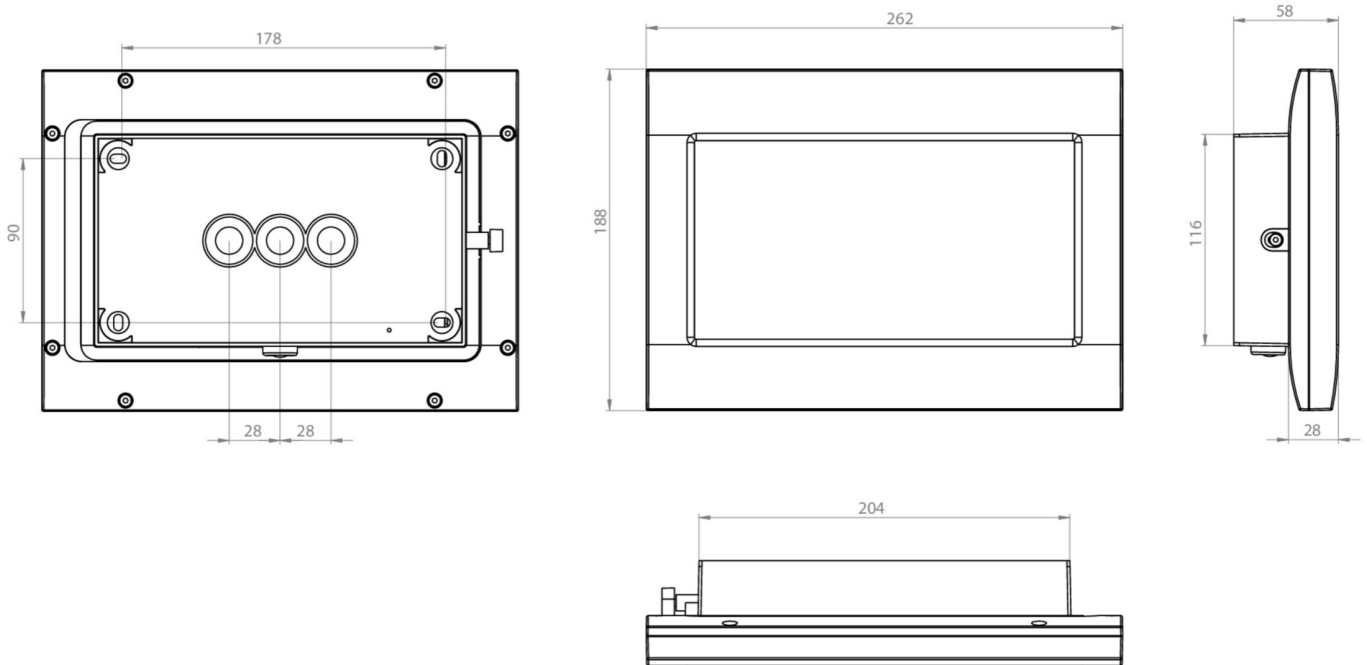

TECHNISCHE ZEICHNUNG

ZUBEHÖRLISTE

FMWA001 -
FMFH -

ÄHNLICHE PRODUKTE

Art.-Nr.	Bild	Überwachung	Versorgung	Farbe	Investition	Automatisches Prüfbuch	Wartungsaufwand	Fernwartung	max. Leuchten	Einzelleuchten Überwachung
FMWD009ML		Zentrale Stromversorgung (ML)	zentrale Stromversorgung	RAL 9003	€€€	ja	gering	ja	1.920 pro System	zentral

Stand: 17.10.2024 - Technische Änderungen und Irrtümer vorbehalten.