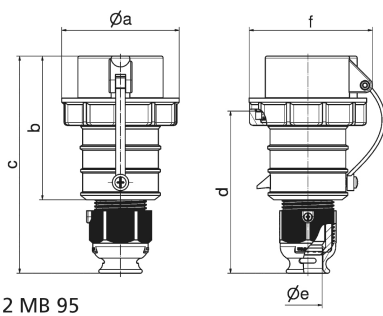

fiche TN - avec presse-étoupe, avec calotte de fermeture

Description de l'article	
Référence	21427
EAN	4024941214278
Groupe de produits	fiche Quick Connect TN
Intensité	32A
Nombre de pôles	5p
Disposition des phases	3P+N+PE
Emplacement du contact de protection	11h
Tension	250/440 à 265/460V - surtout pour les installations sur bateaux
Fréquence	60Hz

Description de l'article	
Type alim. n°	VG 96919 CP 007
Alimentation n°	5935-12-348-5139
Indice de protection	IP67
Code couleur	rouge
Couleur de l'appareil	presse-étoupe vert bronze RAL 6031-F9, anneau à baïonnette bronze vert RAL 6031-F9, capot vert bronze RAL 6031-F9, collet vert bronze RAL 6031-F9, calotte de fermeture vert bronze RAL 6031-F09
Connectique	technique de connexion à ressort sans vis avec bornes à ressort de traction
Section maximale des conducteurs	6,0 mm ²
Entrée de câble	raccord à écrou
Hauteur de l'appareil en mm	194mm
Largeur de l'appareil en mm	101.5mm
Profondeur de l'appareil en mm	104.5mm
Matériau du boîtier	polyamide
Contacts	le porte-contacts est en matériau résistant à la chaleur, les contacts sont en laiton nickelé

Autres caractéristiques techniques	
	Pour des câbles de diamètre entre 13mm min. et 27mm max., Avec presse-étoupe MULTI-GRIP TE, décharge de traction intégrée, orifices d'écoulement d'eau supplémentaires et vis d'arrêt
	Avec calotte de fermeture

Données logistiques	
Poids unitaire	0.403 Kg / null
Type d'emballage	null
Contenu	1 ST
EAN	4024941214278
Longueur	104,5 mm
Largeur	101,5 mm
Hauteur	194 mm
Poids	0,404 kg
Volume	2 057,71 ccm
Type d'emballage	null
Contenu	10 ST
EAN	4024941839020
Longueur	330 mm
Largeur	216 mm
Hauteur	260 mm
Poids	4,256 kg
Volume	17 062,5 ccm