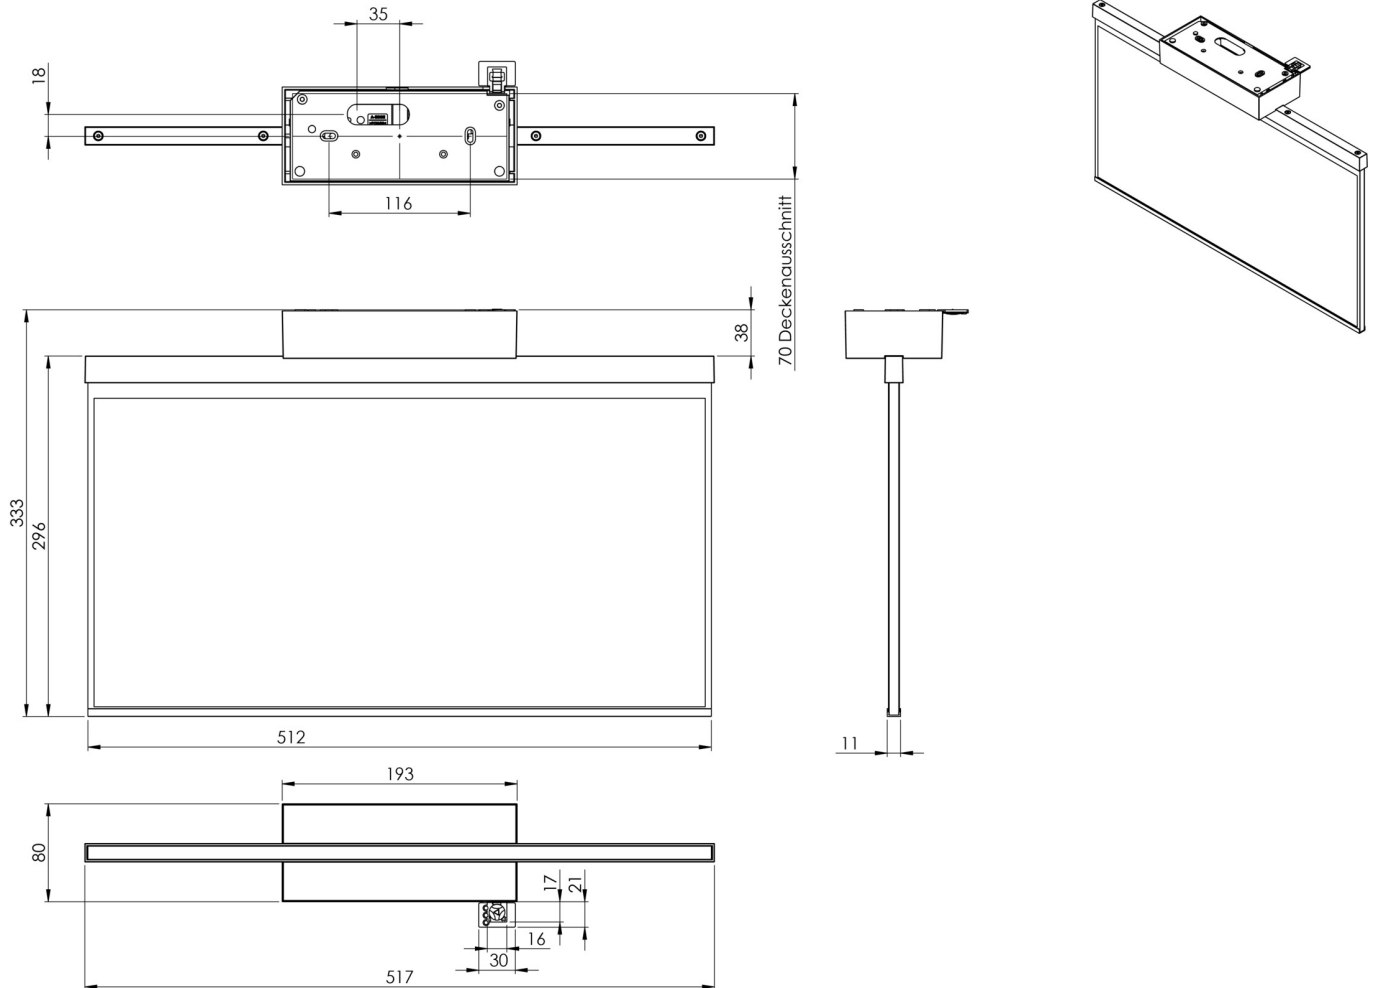

**Art.-Nr: AGD009ML**  
**Rettungszeichenleuchte zentrale Stromversorgungssysteme**  
**Deckenaufbau, Zentrale Stromversorgung (ML), CPS, 50m,**  
**IP40, Zink-Druckguss, weiß**

Moderne Zink-Druckguss Rettungszeichenleuchte zur Deckenaufbaumontage. Die Kennzeichnung der Rettungs- und Fluchtwege kann wahlweise ein- oder beidseitig erfolgen.

## TECHNISCHE DATEN

|                       |                                  |
|-----------------------|----------------------------------|
| Leuchtentyp           | Rettungszeichenleuchte           |
| Montageart            | Deckenaufbau                     |
| Erkennungsweite       | 50m                              |
| Piktogramm            | Einzel n.A.                      |
| Leuchtmittel          | LED                              |
| Gehäusematerial       | Zink-Druckguss                   |
| Gehäusefarbe          | weiß                             |
| Schutzart (IP)        | IP40                             |
| Schlagfestigkeit (IK) | ≥ 3                              |
| Zertifizierung        | WEEE, CE                         |
| Schutzklasse          | 2                                |
| Versorgung            | zentrale Stromversorgungssysteme |
| Überwachung           | Central power supply (ML)        |
| Überbrückungszeit     | CPS                              |
| Batterie              | /                                |
| Betriebsart           | Einzelleuchtenschaltung          |
| Eingangsspannung AC   | 230 V                            |

## TECHNISCHE ZEICHNUNG