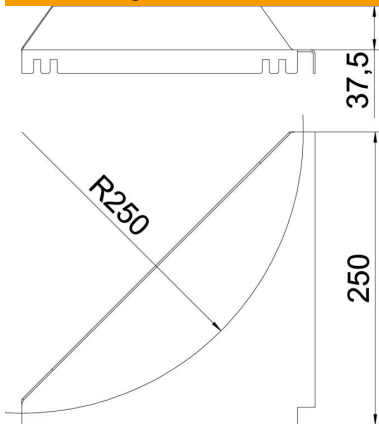

Eckblech zur Vergrößerung des Radius und der Kabelauflage.

St Stahl

DD bandverzinkt Zink/Aluminium, Double Dip

Stammdaten

Artikelnummer	6221216
Bezeichnung 1	Eckblech
Bezeichnung 2	für Kabelleiter
Hersteller	OBO
Dimension	R250mm
Farbe	zink
Werkstoff	Stahl
Oberfläche	bandverzinkt Zink/Aluminium, Double Dip
Oberflächennorm	DIN EN 10346
Kleinste VK-Einheit	1
Mengeneinheit	Stück
Gewicht	63,6 kg
Gewichtseinheit	kg/100 St.

Technisches Datenblatt

Eckblech DD

Artikelnummer: 6221216

Abmessungen

Höhe	45 mm
Maß a	250 mm

Technische Daten

Radius	250 mm
--------	--------