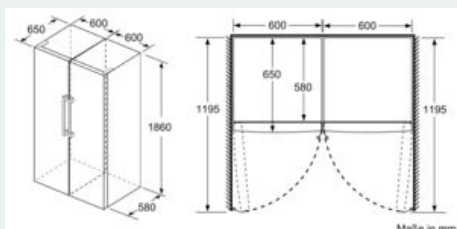

iQ700, Freistehender Kühlschrank, 186 x 60 cm, BlackSteel KS36FPXCP

Maßzeichnungen

	a	b	c	d	e	f
KSW36, GSD36	187					
KSV36, KSF36, GSN36, GSV36	186					
KSV33, GSN33, GSV33	176	60	65	58	60	119.5
KSV29, GSN29, GSV29	161					
GSV24	146					
GSN51	161					
GSN54	176	70	78	70	70	142
GSN58	191					

Maße in cm

Maße in mm

Maße in mm