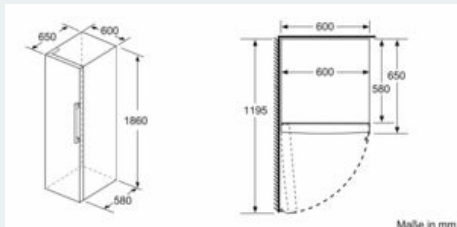

iQ700, Freistehender Kühlschrank, 186 x 60 cm, BlackSteel KS36FPXCP

Maßzeichnungen

	a	b	c	d	e	f
KSW36, GSD36	187					
KSV36, KSF36, GSN36, GSV36	186					
KSV33, GSN33, GSV33	176	60	65	58	60	119.5
KSV29, GSN29, GSV29	161					
GSV24	146					
GSN51	161					
GSN54	176	70	78	70	70	142
GSN58	191					

Maße in cm

Maße in mm