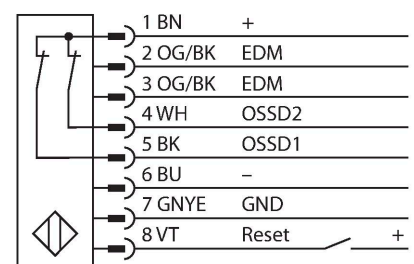

SLSR14-600Q8

- Empfänger

Technische Daten

Typ	SLSR14-600Q8
Ident-No.	3071223
Optische Daten	
Funktion	Lichtvorhang
Optische Auflösung	14 mm
Reichweite	100...6000 mm
Überwachungsfeldhöhe	600 mm
Anzahl der Strahlen	80
Mit Mutingfunktion	Nein
Scan Code	Einstellbar
Elektrische Daten	
Betriebsspannung	20...28 VDC
Restwelligkeit	< 10 % U _{ss}
DC Bemessungsbetriebsstrom	≤ 275 mA
Leerlaufstrom	≤ 275 mA
max. Ausgangsstrom sicherer Ausgang	0.5 mA
Kurzschlusschutz	ja
Verpolungsschutz	ja
Ausgangsfunktion	2 x Öffner, 2 x PNP
Stromausgang	0...500 mA
Anzahl der sicheren Halbleiter-Ausgänge	2
Ansprechzeit typisch	< 23 ms
Mit Wiederanlaufsperr	Ja
Ausblendung möglich	Ja
Mechanische Daten	
Bauform	Quader, EZ-Screen
Abmessungen	45 x 36 x 671 mm

Merkmale

- Stecker M12 x 1, 8-polig
- Blanking Funktion
- Schutzart IP65
- Einstellung über DIP-Schalter
- Betriebsspannung 24 VDC +/-15%
- Auflösung 14 mm
- Überwachungsfeldhöhe 600 mm
- Bei jedem Gerät sind zwei Haltewinkel EZA-MBK-11 im Lieferumfang enthalten, bei Gerätelängen ab 900 mm ein zusätzlicher Haltewinkel EZA-MBK-12
- Personenschutzart Cat 4, PL e nach EN ISO 13849-1:2008
- Typ 4 nach IEC 61496-1,-2
- SIL 3 nach IEC 61508

Anschlussbild

Funktionsprinzip

Der hochauflösende Personenschutz-Sicherheitslichtvorhang besteht aus Sender und Empfänger. Da das System optisch synchronisiert wird, ist keine Verdrahtung zwischen der Sende- und Empfangseinheit erforderlich. Die Sicherheitsschaltausgänge des Empfängers werden direkt mit einem Lastrelais verbunden und bewirken den sofortigen Stopp des gefährlichen Maschinenzyklus. Über die zweikanalige Überwachung des Schaltgerätes und den