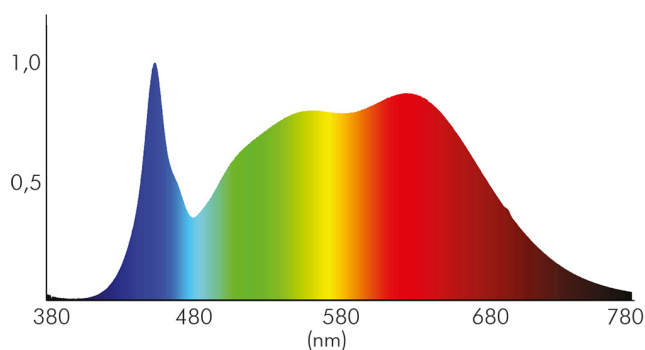

COB LED Modul für N 5800 7W neutralweiß 38°

LED Umrüstungsmodul für N 5800, schwenkbar

Lichtstromerhalt	0,96
Verwendete Beleuchtungstechnologie	LED
Blendschutzschild	nein
Hülle	keine Hülle
Farblich abstimmbare Lichtquelle	nein
Lichtquelle austauschbar	nein
Lichtquelle mit hoher Leuchtdichte	nein
Anzahl der LEDs	1
Leuchtmittel	COB LED

Spektrale Strahlungsverteilung (250..800 nm) - Diagramm

ELEKTRISCHE EIGENSCHAFTEN

Anzahl Schaltzyklen >	12500
RGB interface	COM+
Art des Betriebsgerätes	LED Betriebsgerät
Energieverbrauch im Betrieb	7 kWh/1000 h
Lampenleistung	7 W
Vernetzte Lichtquelle [CLS]	nein
Nennstrom der Leuchte	200 mA
Spannungsart	AC
Fassung	sonstige
Anschlussart	AMP-Stecker
Anschlussart primär	15 cm Anschlussleitung mit AMP-Stecksystem 2-polig
Dimmbar	ja
Art der Dimmung	Phasenabschnitt
Geeignet für Konstantspannung	nein

Stand:
18.11.2022
13:01:00