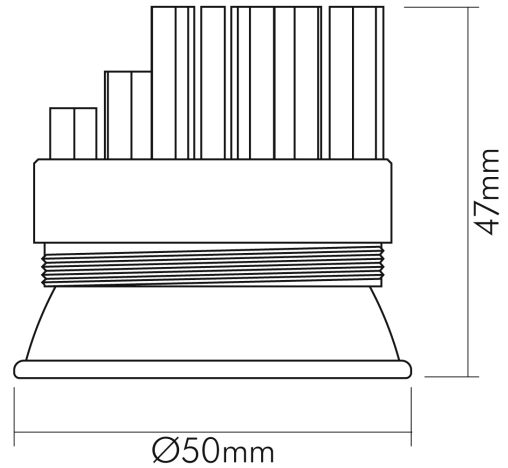

DATENBLATT

COB LED Modul für N 5800 7W neutralweiß 38°

LED Umrüstungsmodul für N 5800, schwenkbar

Artikelnummer	8058001138
GTIN	4044538049892

ENERGIEVERBRAUCHSKENNZEICHNUNG

Energieeffizienzklasse	E
Artikelnummer der Lichtquelle	8058001139
EPREL-Registrierungsnummer	998742

LICHTTECHNISCHE EIGENSCHAFTEN

Ungebündeltes [NDLS] oder gebündeltes Licht [DLS]	DLS
Farbtemperatur	4000 K
Lichtfarbe	neutralweiß
LED Effizienz	123 lm/W
Gesamtlichtstrom	820 lm
Nutzlichtstrom [Φ_{use}]	790 lm
Nutzlichtstrom [Φ_{use}] bezogen auf	schmalem Kegel (90°)
Ausstrahlwinkel	38°
Farbabstand [McAdam]	3 SDCM
Farbwiedergabeindex Ra	90
Farbwiedergabeindex R9	80
Farbwertanteil [x]	0,38
Farbwertanteil [y]	0,38
Spitzen-Lichtstärke	1340 cd
L80B10 - Lebensdauer bei 25 °C	50000 h
L70B50 - Lebensdauer bei 25°C	50000 h
Lebensdauerfaktor	0,9

TEMPERATUREIGENSCHAFTEN

Umgebungstemperatur [Ta]	-20 - 40 °C
Gehäusetemperatur [Tc]	60 °C

MAßE UND GEWICHT

Durchmesser	50 mm
Höhe	47 mm
Gewicht	70 g
Unterschied zu Standardabmessung	ja

MATERIAL UND FARBE

Werkstoff	Aluminium/Glas
Farbe	chrom-matt