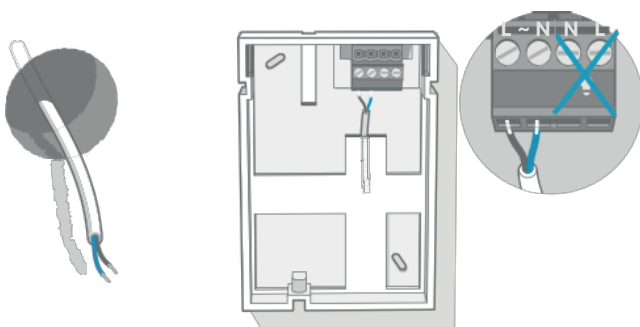

Anschlussoption 1