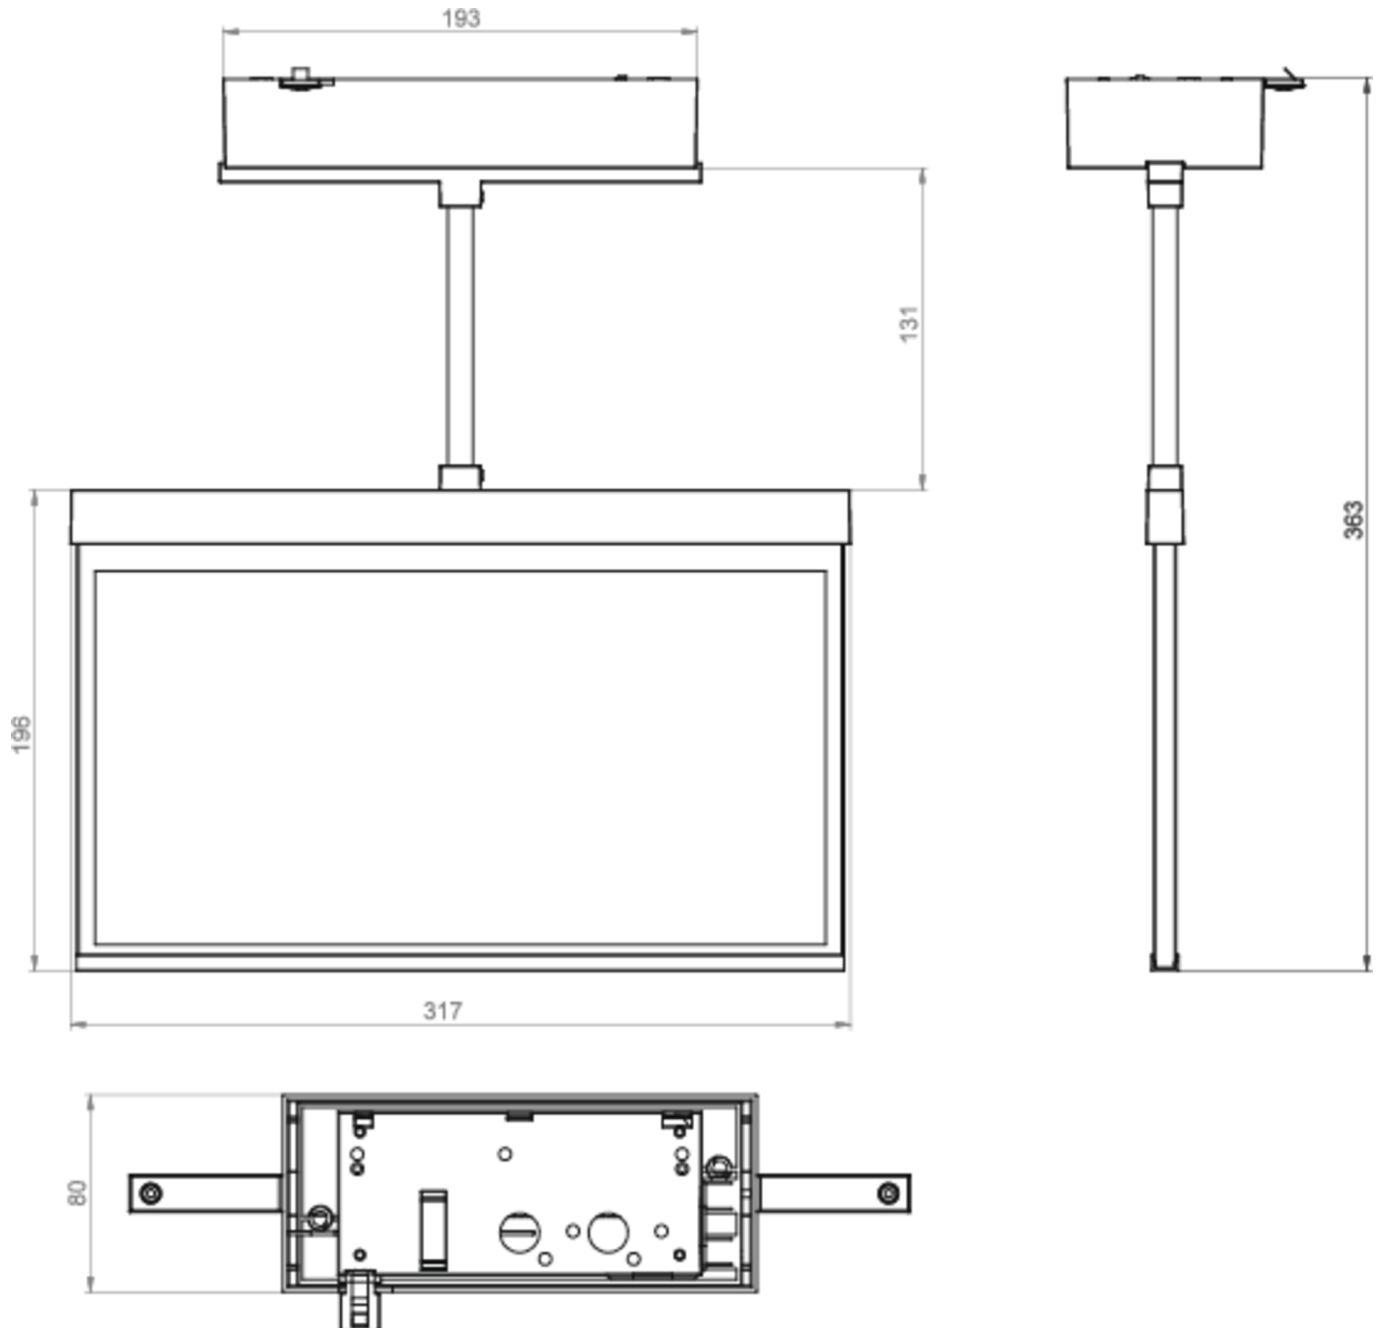

TESCHNISCHE ZEICHNUNG

ZUBEHÖRLISTE

AM-X-APA - Aufputzadapter AM/AX

AM-X-PKG -