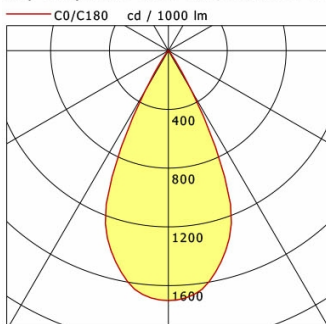

ILVY-FIX 100.930.50.WH-WH/DALI

Ilvy Fix (1xLED 13W 830/3000K 970lm 50°)

	C0	C90	C180	C270
0°	1702	1702	1702	1702
15°	1449	1449	1449	1449
30°	315	315	315	315
45°	10	10	10	10
60°	1	1	1	1
75°	0	0	0	0
90°	0	0	0	0

cd / 1000 lm

Offset [m]	Cone width [m]	Illuminance [lx]
3.0	2.78	183.4
6.0	5.56	45.9
9.0	8.34	20.4
12.0	11.12	11.5
15.0	13.90	7.3

η	LED
Efficiency	75 lm/W
Direct/Indirect	↓ 100% / ↑ 0%
System Power	13 W
UGR	X=4H, Y=8H
Reflection factors	70/50/20
UGR C0/C180	<10.0
UGR C90/C270	<10.0
CIE Flux Codes	99 100 100 100 100
Ra/CRI	>80

LTS

Zubehör