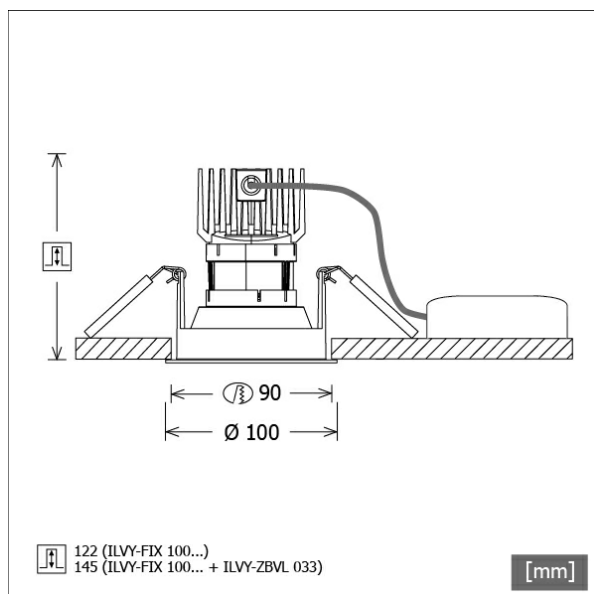

# ILVY-FIX 100.930.50.WH-WH/DALI

Farbe	Artikelnummer	EAN
weiß	658267	4043544775429

## Beschreibung

- rundes Einbau-Downlight für vielfältige Beleuchtungsaufgaben
- Frontring weiß / Innenkonus weiß
- Leuchte mit halogenfreier Verdrahtung
- hohe Wartungsfreundlichkeit
- keine UV- und Wärmestrahlung
- Wärmemanagement mit Passivkühlung (Kühlkörper aus Aluminiumdruckguss)
- LED mit vollem Tageslichtspektrum
- Reflektorhalter aus schwarzem ABS
- metallbedampfter Hochglanz-Polycarbonatreflektor mit präziser symmetrischer Abstrahlcharakteristik für maximale Lichtausbeute und optimale Entblendung (inklusive Kunststoff-Schutzglas)
- Innenkonus aus ABS
- Konusverlängerung ILVY-ZBVL 033 zur Blendungsverbesserung optional als Zubehör separat bestellen (Einbautiefe beachten: 145 mm)
- Front-/Einbauring aus Aluminiumdruckguss
- werkzeugloser Deckeneinbau mit Schnellspannfedern (automatische Anpassung der Deckenstärke)
- Anschluss an Betriebsgerät über vormontiertes Leuchtenkabel
- Betriebsgerät (LED-Konverter DALI, dimmbar) inklusive (Platzierung extern)

## Hinweise

Bei Verwendung der Leuchte in einem geschlossenen Einbaukasten, Maße für Einbaukasten beachten (L x B x H = 500 x 190 x 130 mm).

## Abmessungen / Gewichte

Außendurchmesser	100 mm
Höhe	113 mm
Ausschnittsmaß (∅)	90 mm
Deckenstärke	12.5 - 50.0 mm
Einbautiefe	122 mm
Nettogewicht	0.56 kg
Bruttogewicht	0.66 kg