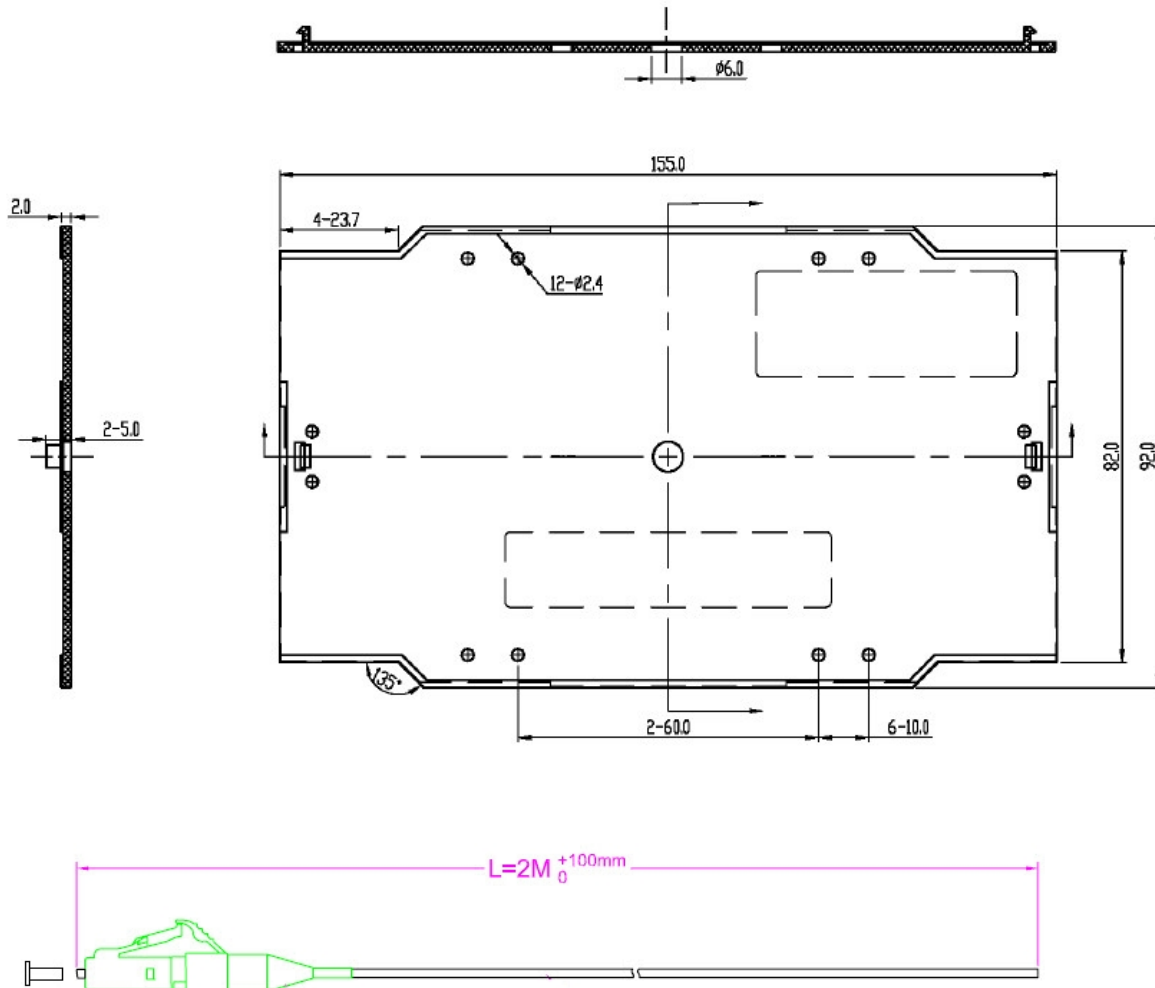

DATENBLATT

Bestückte Spleißkassette mit farbigen abgesetzten Pigtails LC OM4

Dieses Datenblatt wurde maschinell am 16-07-2025 erzeugt. Technische Änderungen vorbehalten.

DATENBLATT

Bestückte Spleißkassette mit farbigen abgesetzten Pigtails LC OM4