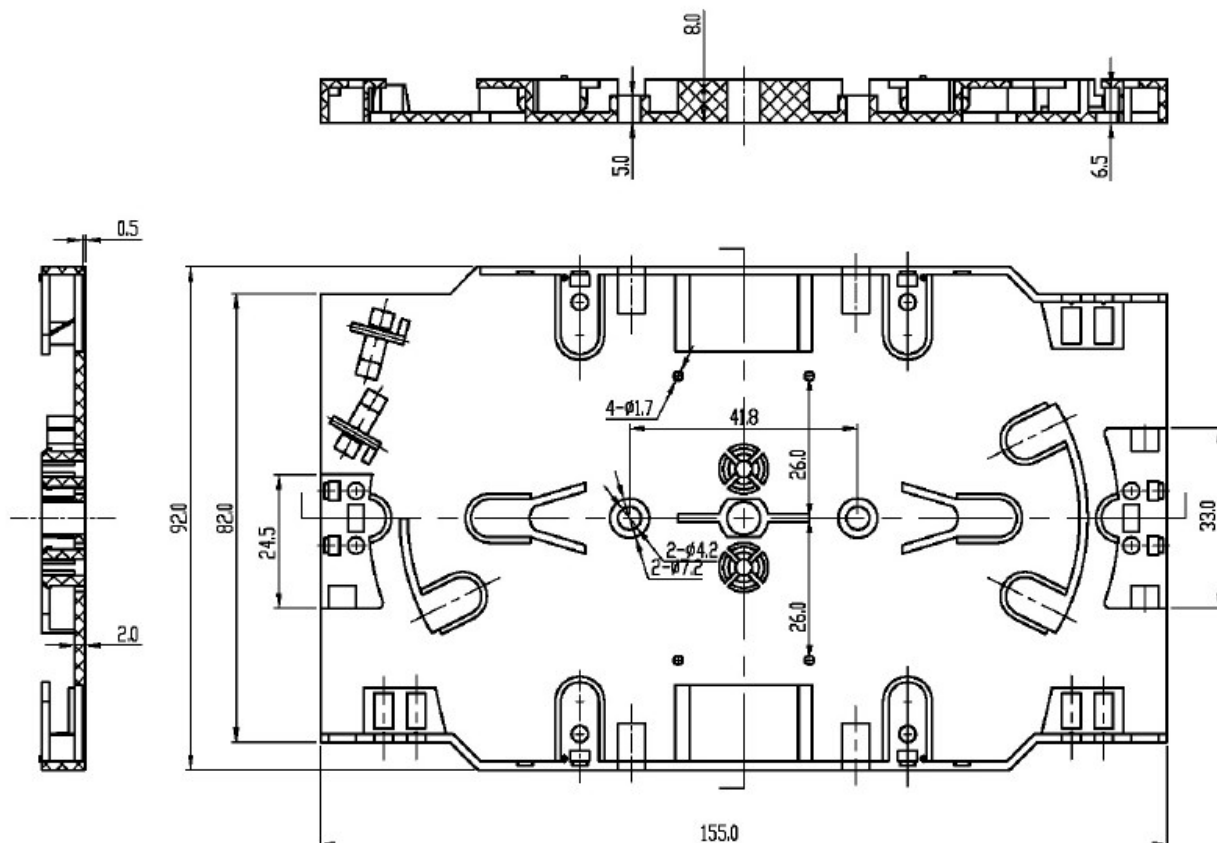

DATENBLATT

Bestückte Spleißkassette mit farbigen abgesetzten Pigtails LC OM4

Dieses Datenblatt wurde maschinell am 16-07-2025 erzeugt. Technische Änderungen vorbehalten.