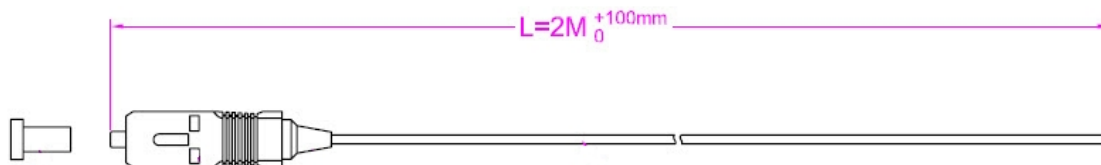

DATENBLATT

Bestückte Spleißkassette mit farbigen abgesetzten Pigtails LC OM4

Dieses Datenblatt wurde maschinell am 16-07-2025 erzeugt. Technische Änderungen vorbehalten.

DATENBLATT

Bestückte Spleißkassette mit farbigen abgesetzten Pigtails LC OM4

Dieses Datenblatt wurde maschinell am 16-07-2025 erzeugt. Technische Änderungen vorbehalten.

DATENBLATT

Bestückte Spleißkassette mit farbigen abgesetzten Pigtails LC OM4

Dieses Datenblatt wurde maschinell am 16-07-2025 erzeugt. Technische Änderungen vorbehalten.