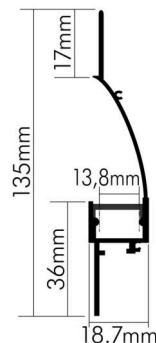

DATENBLATT

Alu Profil Voute 2 weiß-matt 2m (bis 13mm)

Zubehör für Flexible LED SMD

Artikelnummer	5011149902
GTIN	4044538070186

LICHTTECHNISCHE EIGENSCHAFTEN

Lichtverteilung	homogen
Lichtaustritt	direkt

ELEKTRISCHE EIGENSCHAFTEN

Kühlleistung	32 W/m

SICHERHEITSEIGENSCHAFTEN

RoHS	ja
Schutzart	IP20

MABE UND GEWICHT

Länge	2000 mm
Breite	135 mm
Höhe	19 mm
Gewicht	1780 g
Für Bänder bis zu einer Breite von	13 mm

MATERIAL UND FARBE

Werkstoff	Aluminium/PMMA opal
Farbe	weiß-matt

SONSTIGE EIGENSCHAFTEN

Stand:
23.02.2024
01:00:00