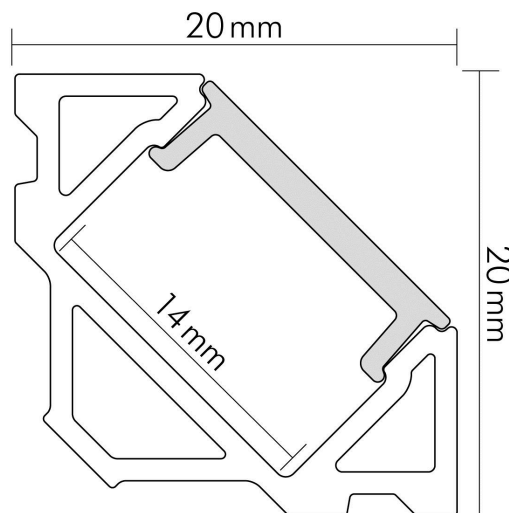

DATENBLATT

Alu Eck-Profil 3 OP 2m (bis 14 mm)

Zubehör für Flexible LED SMD

Artikelnummer	5011147805
GTIN	4044538063874

LICHTTECHNISCHE EIGENSCHAFTEN

Lichtverteilung	homogen
Lichtaustritt	direkt

ELEKTRISCHE EIGENSCHAFTEN

Kühlleistung	16 W/m

SICHERHEITSEIGENSCHAFTEN

RoHS	ja
Schutzart	IP20

MABE UND GEWICHT

Länge	2000 mm
Breite	20 mm
Höhe	20 mm
Gewicht	608 g
Für Bänder bis zu einer Breite von	14 mm

MATERIAL UND FARBE

Werkstoff	Aluminium/PMMA opal
Farbe	alu

SONSTIGE EIGENSCHAFTEN

Stand:
23.02.2024
01:00:00