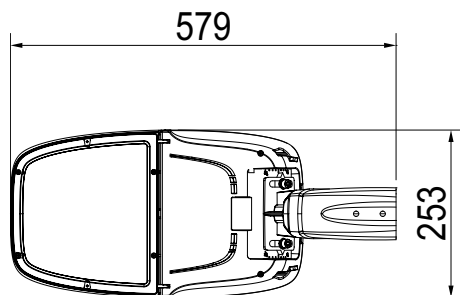

OPTIONALE ARTIKEL	Art.-Nr.
60 mm Aufnahme	18880
30° Wandhalterung	18953
15° Wandhalterung	18954
15° Wandhalterung, verzinkt	18959
Wand-Eckhalter	18958

Produktabmessungen	35 W: L 579 x B 253 x H 128 mm 70 W: L 712 x B 289 x H 157 mm
Leistungsaufnahme	35 W / 70 W
LED Typ	Seoul / Lumileds
Lebensdauer	100.000 h
Lichtstromerhalt	L80 B10
Energieverbrauch	9 -35 kWh / 1.000 h 16 - 70 kWh / 1.000 h
Input	AC 100-240V / 50/60Hz
Treiber	Sosen / Philips / o. ä.
Leistungsfaktor	0,93
Dimmfähigkeit	0-10V / DALI / PWM optional
Schaltzyklen	unbegrenzt
Zündzeit	< 0,5 Sek.
Anlaufzeit	< 0,8 Sek.

Andere Abstrahlwinkel (30° und 40°) und Farbtemperaturen z.B. 3.000 K auf Anfrage erhältlich.

35 W

Leistungsaufnahme	9 W	18 W	27 W	35 W
Gesamtlichtstrom	1.440 lm	2.880 lm	4.320 lm	5.600 lm

70 W

Leistungsaufnahme	18 W	35 W	53 W	70 W
Gesamtlichtstrom	2.880 lm	5.600 lm	8.480 lm	11.200 lm

Polardiagramm

Abmessungen 35 W

Abmessungen 70 W

BEMESSUNGSWERTE

Bemessungsleistungsaufnahme	35 - 70 W
Bemessungsumgebungs-temperatur	bis 25 °C
Bemessungslichtstromerhalt	≥ 0,80
Bemessungslebensdauerfaktor	≥ 0,90
Bemessungslebensdauer	100.000 h