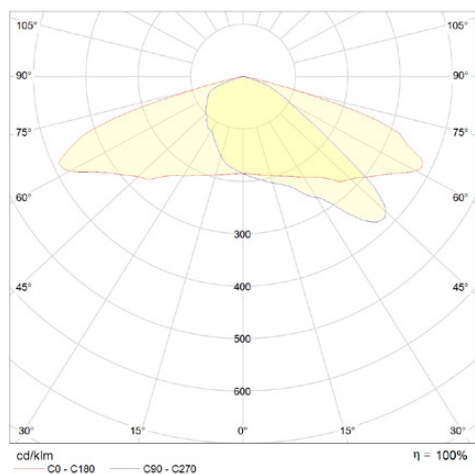

OPTIONALE ARTIKEL	Art.-Nr.
60 mm Aufnahme	18880
30° Wandhalterung	18953
15° Wandhalterung	18954
15° Wandhalterung, verzinkt	18959
Wand-Eckhalter	18958

Produktabmessungen	35 W: L 579 x B 253 x H 128 mm 70 W: L 712 x B 289 x H 157 mm
Leistungsaufnahme	35 W / 70 W
LED Typ	Seoul / Lumileds
Lebensdauer	100.000 h
Lichtstromerhalt	L80 B10
Energieverbrauch	9 -35 kWh / 1.000 h 16 - 70 kWh / 1.000 h
Input	AC 100-240V / 50/60Hz
Treiber	Sosen / Philips / o. ä.
Leistungsfaktor	0,93
Dimmfähigkeit	0-10V / DALI / PWM optional
Schaltzyklen	unbegrenzt
Zündzeit	< 0,5 Sek.
Anlaufzeit	< 0,8 Sek.

* bei einer durchschnittlichen Einsatzzeit von 4.500 Stunden p.a.

Kurzbezeichnung	Art.-Nr.	Farbtemperatur	Dimmfunktion	CRI	Gesamtlichtstrom	HWW	Leistungsaufnahme	Lichtausbeute	EEK.
NESTRA-35-840-ST	18860	4.000 K	-	Ra 80	1.440 - 5.600 lm	Batwing	35 W	160 lm/W	D
NESTRA-70-840-ST	18861	4.000 K	-	Ra 80	2.560 - 11.200 lm	Batwing	70 W	160 lm/W	D

Andere Abstrahlwinkel (30° und 40°) und Farbtemperaturen z.B. 3.000 K auf Anfrage erhältlich.

35 W

Leistungsaufnahme	9 W	18 W	27 W	35 W
Gesamtlichtstrom	1.440 lm	2.880 lm	4.320 lm	5.600 lm

70 W

Leistungsaufnahme	18 W	35 W	53 W	70 W
Gesamtlichtstrom	2.880 lm	5.600 lm	8.480 lm	11.200 lm

Polardiagramm

Abmessungen 35 W

Abmessungen 70 W

BEMESSUNGSWERTE

Bemessungsleistungsaufnahme	35 - 70 W
Bemessungsumgebungs-temperatur	bis 25 °C
Bemessungslichtstromerhalt	≥ 0,80
Bemessungslebensdauerfaktor	≥ 0,90
Bemessungslebensdauer	100.000 h