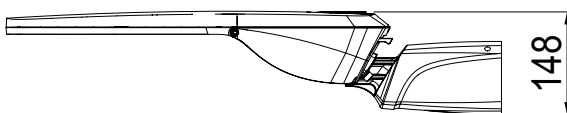

Abmessungen 70 W

BEMESSUNGSWERTE

Bemessungsleistungsaufnahme	35 - 70 W
Bemessungsumgebungs-temperatur	bis 25 °C
Bemessungslichtstromerhalt	≥ 0,80
Bemessungslebensdauerfaktor	≥ 0,90
Bemessungslebensdauer	100.000 h

LIEFERUMFANG

1. abalight LED Außenleuchte NESTRA
2. Installations- und Betriebsanleitung