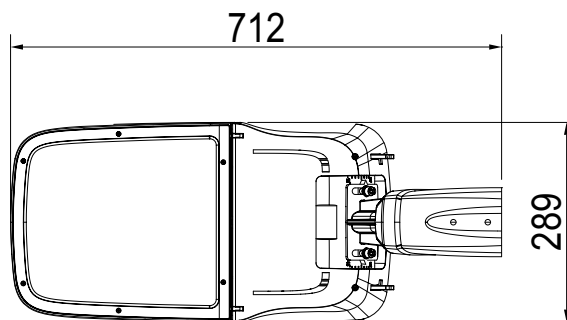

OPTIONALE ARTIKEL	Art.-Nr.
60 mm Aufnahme	18880
30° Wandhalterung	18953
15° Wandhalterung	18954
15° Wandhalterung, verzinkt	18959
Wand-Eckhalter	18958

Produktabmessungen	35 W: L 579 x B 253 x H 128 mm 70 W: L 712 x B 289 x H 157 mm
Leistungsaufnahme	35 W / 70 W
LED Typ	Seoul / Lumileds
Lebensdauer	100.000 h
Lichtstromerhalt	L80 B10
Energieverbrauch	9 -35 kWh / 1.000 h 16 - 70 kWh / 1.000 h
Input	AC 100-240V / 50/60Hz
Treiber	Sosen / Philips / o. ä.
Leistungsfaktor	0,93
Dimmfähigkeit	0-10V / DALI / PWM optional
Schaltzyklen	unbegrenzt
Zündzeit	< 0,5 Sek.
Anlaufzeit	< 0,8 Sek.

Andere Abstrahlwinkel (30° und 40°) und Farbtemperaturen z.B. 3.000 K auf Anfrage erhältlich.

35 W

Leistungsaufnahme	9 W	18 W	27 W	35 W
Gesamtlichtstrom	1.440 lm	2.880 lm	4.320 lm	5.600 lm

70 W

Leistungsaufnahme	18 W	35 W	53 W	70 W
Gesamtlichtstrom	2.880 lm	5.600 lm	8.480 lm	11.200 lm

Polardiagramm

Abmessungen 35 W

Abmessungen 70 W

BEMESSUNGSWERTE

Bemessungsleistungsaufnahme	35 - 70 W
Bemessungsumgebungs-temperatur	bis 25 °C
Bemessungslichtstromerhalt	≥ 0,80
Bemessungslebensdauerfaktor	≥ 0,90
Bemessungslebensdauer	100.000 h