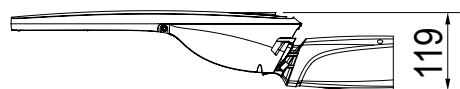

Abmessungen 35 W

BEMESSUNGSWERTE

Bemessungsleistungsaufnahme	35 - 70 W
Bemessungsumgebungs-temperatur	bis 25 °C
Bemessungslichtstromerhalt	≥ 0,80
Bemessungslebensdauerfaktor	≥ 0,90
Bemessungslebensdauer	100.000 h

LIEFERUMFANG

1. abalight LED Außenleuchte NESTRA
2. Installations- und Betriebsanleitung